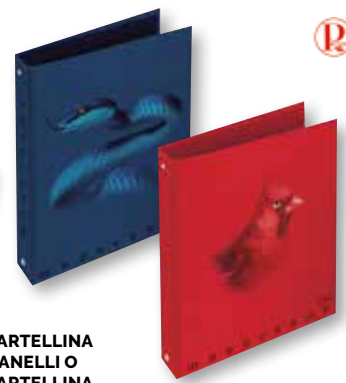

**€ 1,29**

**QUADERNO SELEX**  
- formato A5  
- rigature e colori assortiti

**-25%**

**€ 0,49**

**BLOCK NOTES SELEX**  
- formato A6  
- 70 fogli

**€ 0,39**

**RACCOLITORE 4 ANELLI MONOCROMO PIGNA**  
- cm 18,5x22  
- colori assortiti

**€ 2,59**

**CARTELLINA CON ELASTICO "ANIMAL WORLD"**  
- 3 lembi  
- soggetti assortiti

**-30%**

**€ 2,90**

**CARTELLINA 3 LEMBI MONOCROMO PIGNA**  
- colori assortiti

**€ 1,95**

**CARTELLINA 4 ANELLI O CARTELLINA 3 LEMBI CON ELASTICO MONOCROMO PIGNA**  
colori blu o rosso

**€ 3,99**

**MITAMA**  
SOLLA IL COLORE

**VALIGETTA POLIONDA MITAMA**  
- cm 38x27x8  
- doppia chiusura  
- con tracolla e adesivi  
- colori assortiti

**-20%**

**€ 9,99**

**CM 56,5X36,5X5,5 € 14,99**

**6 CARTONCINI COLORATI INTERCALARI**  
gr 160