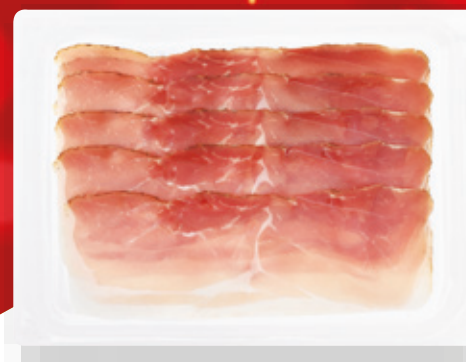

€ 2,29

FRESCO CREMOSO  
CLASSICO EXQUISA  
gr 300 al kg € 4,97

€ 1,49

GRANMIX CLASSICO  
GRATTUGIATO FERRARINI  
gr 100 al kg € 12,90

€ 1,29

PROSCIUTTO COTTO  
DIMARELLO  
gr 140 al kg € 14,21

€ 1,99

SPECK ALTO ADIGE  
IGP RECLÀ  
gr 100 al kg € 18,90