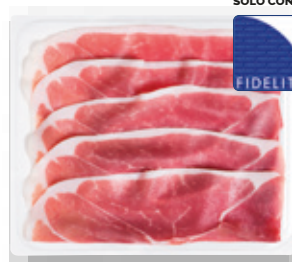

# Prezzi pazzi delle feste. **MERCATO** extra

**BRESAOLA DELLA VALTELLINA IGP**  
LA FATTORIA DELLE  
COSE BUONE  
I DELIZIOSI

gr 100 al kg € 29,90

**€ 2,99**

SOLO CON

**PROSCIUTTO CRUDO CITTERIO**  
gr 120 al kg € 23,25