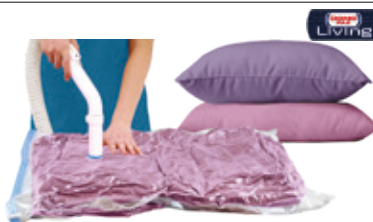

GUANCIALE MEMORY BASSETTIMANIA
- fodera 100% cotone
- rivestimento in
tessuto bielastico
traspirante
- cm 45x75

€ 17,99

**SACCO SALVASPAZIO
SOTTOVUOTO**
- misura large
- cm 50x80

CM 70x100 **€3,19**

€ 2,79